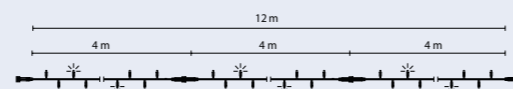

6,5 7C 20 U MK® LED StringLite® 160 flashing • mit 8 Blitz LED pro Seg.

1 Kette = 2 Segmente à 4 m • max. 10 Ketten koppelbar

V	W	Farbe	Farbe Blitz-LED	Kabel-farbe	Länge m	Anzahl-LED	Anzahl Seg.	LED/Seg.	MK-Nr.	EAN-Bestell-Nr. 4034451 ...
36	5,8	ww	w	transp.	8	160	2	80	029-081	59183
36	5,8	w	w	transp.	8	160	2	80	029-082	59184

passende Trafos siehe Seite 432!

passende Leuchtmittel siehe Seite 369f!

MK® Magic String Lite® 36 V • ohne Netzstecker

Die Magic String Lite® unterscheidet sich von der einfachen String Lite® durch die Anordnung der Lichtpunkte. Sie sind zu kleinen Lichtbündeln, insgesamt 120 patentierte LED auf einer Länge von 2,5 Meter, zusammengefasst und am Trägerkabel fixiert. Um die Leuchtkraft zu verstärken, wird die Lichterkette auch gerne ab der Mitte zusammengelegt. Die Magic String Lite® beeindrucken einerseits durch ihre enorme Leuchtkraft, die durch ihre Vielzahl an Lichtbündel entsteht und andererseits durch ihre einfache Handhabung. Deshalb werden sie bevorzugt zur Konturendekoration wie beispielsweise auf Dachkanten, Giebel, Balkone und Terrassen eingesetzt. Aber auch auf Weihnachtsmärkten lässt man es gerne zart Gold von den Bäumen regnen. Magic String Lite® ist in den Farben Weiß und Warmweiß erhältlich.