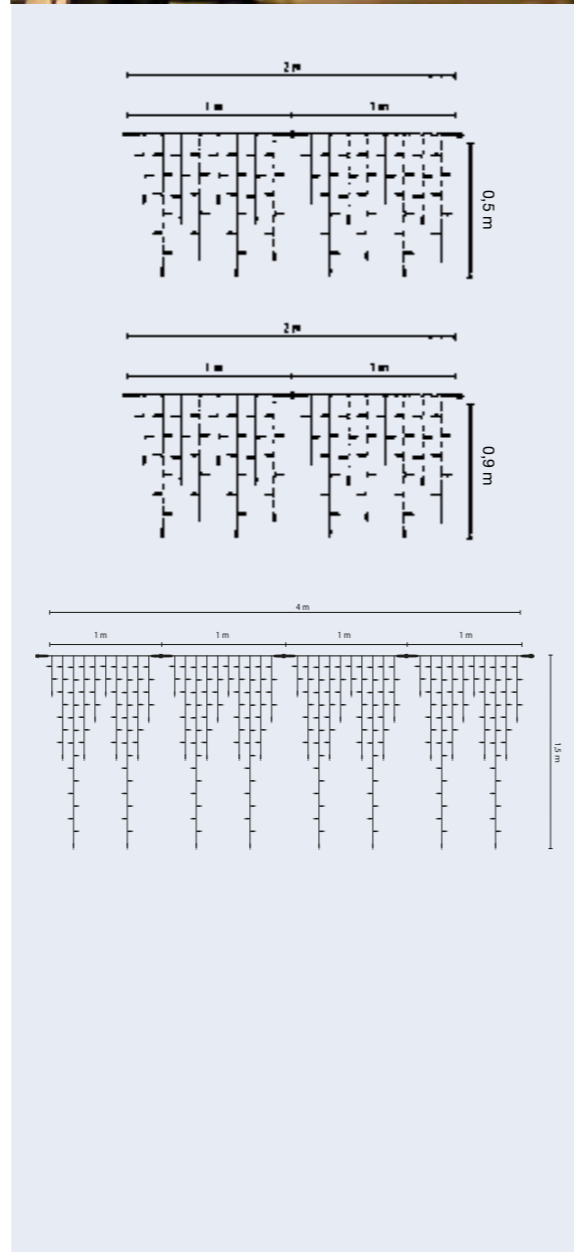

IceLite® begeistert durch das ungleichmäßige Erscheinungsbild, das einer Eiszapfenform ähnelt. Der Effekt ist locker, zart, verspielt und doch grazil, was den individuellen Charme optimal unterstreicht. Dieser Profi-Lichtervorhang eignet sich ideal für Giebel-, Balkon- sowie für Fassadendekorationen. Auch Eingänge, Fenster und Vordächer können funkelnd dekoriert werden. Die LED sind in den Farben Brillantweiß und Warmweiß erhältlich.

- QuickFix™ Low Voltage kompatibel
- Trafo / Power Supply erforderlich (siehe Seite 432)
- koppel- und erweiterbar
- Segmente austauschbar

passende Trafos
siehe Seite 432!

3,5 7C 9 U MK® IceLite® 80

1 Kette = 2 Segmente à 1 m · max. 22 Ketten koppelbar

V	W	Farbe	Kabel-farbe	Maße m	Anzahl-LED	Anzahl Seg.	LED/Seg.	MK-Nr.	EAN-Bestell-Nr. 4034451 ...
36	3	ww	schwarz	2x0,5	80	2	40	029-118	59190
36	3	w	schwarz	2x0,5	80	2	40	029-119	59191

5 7C 12,5 U MK® IceLite® 120

1 Kette = 2 Segmente à 1 m · max. 16 Ketten koppelbar

V	W	Farbe	Kabel-farbe	Maße m	Anzahl-LED	Anzahl Seg.	LED/Seg.	MK-Nr.	EAN-Bestell-Nr. 4034451 ...
36	4,3	ww	transp.	2x0,9	120	2	60	029-010	58650
36	4,3	w	transp.	2x0,9	120	2	60	029-009	58649

10 7C 25 U MK® Giant IceLite® 240

1 Kette = 4 Segmente à 1 m · max. 8 Ketten koppelbar

V	W	Farbe	Kabel-farbe	Maße m	Anzahl-LED	Anzahl Seg.	LED/Seg.	MK-Nr.	EAN-Bestell-Nr. 4034451 ...
36	8,6	ww	transp.	4x1,5	240	4	60	029-058	58667
36	8,6	w	transp.	4x1,5	240	4	60	029-059	58668