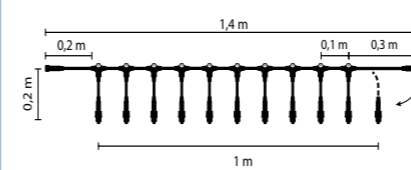

5 U QuickFix™ Divider 11
Verteilerkabel mit 11 Ausgängen
max. Belastbarkeit: 200 W (220C)

Maße m	Kabel-farbe	MK-Nr.	EAN-Bestell-Nr. 4034451 ...
0,2x1,4	transp.	002-130	58634
0,2x1,4	schwarz	002-129	59270

7,5 U QuickFix™ Extension 3
Verlängerungskabel 3 m;
max. Belastbarkeit: 200 W (220C)

Länge m	Kabel-farbe	MK-Nr.	EAN-Bestell-Nr. 4034451 ...
3	transp.	002-106	59273
3	schwarz	002-105	59274