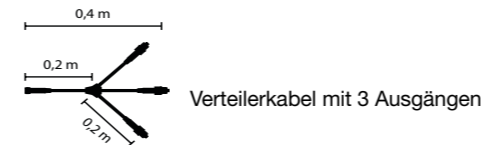

0,5 QuickFix™ Divider 3 • Verteilerkabel

W max.	Länge m	Kabel-farbe	MK-Nr.	EAN-Bestell-Nr. 4034451 ...
1.800	0,4	schwarz	003-125	59389
1.800	0,4	weiß	003-126	59390

820 QuickFix™ Adapter

LED Gummiprodukte an QuickFix™

W max.	Länge m	Kabel-farbe	MK-Nr.	EAN-Bestell-Nr. 4034451 ...
1.800	0,5	schwarz	003-161	59254