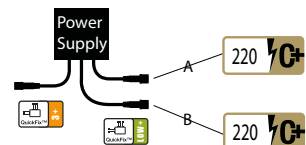

QuickFix™ Capacity C

Energieverbrauch der gesamten Dekoration mit allen Dekorationslinien. Produkte können Energie geben (C+) oder nehmen (C-). Der Gesamtwert den ein C+ Leistungsgeber bietet, darf von den C- Leistungsnehmern aller angeschlossenen Dekorationslinien in Summe nicht überschritten werden. (220C+ entsprechen 5.500 LEDs)

C+ Leistungsgeber: 36V LED Power Supply

Beispiel:
36V LED Power Supply 400W