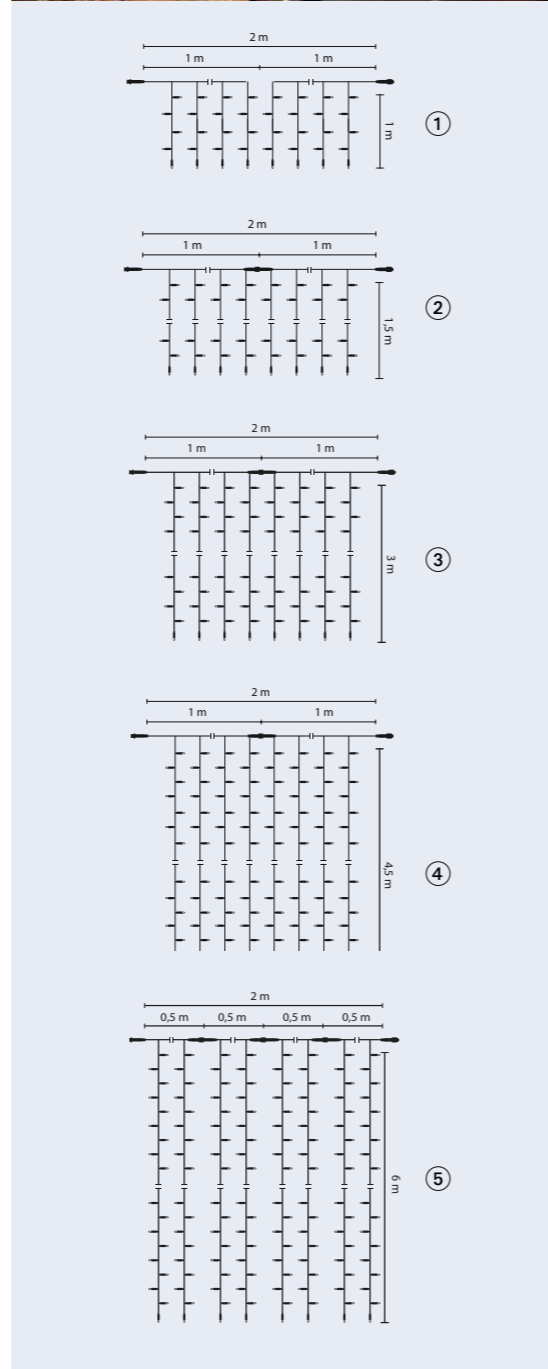

- QuickFix™ Low Voltage kompatibel
- Trafo / Power Supply erforderlich (siehe Seite 432)
- koppel- und erweiterbar
- Stränge austauschbar

passende Trafos
siehe Seite 432!

6 32,5 U MK® LED DrapeLite 140 • max. 6 Vorhänge koppelbar

V	W	Farbe	Kabel-farbe	Maße m	Anzahl-LED	Anzahl Strg.	LED/Strg.	MK-Nr.	EAN-Bestell-Nr. 4034451 ...	Bild
36	5	ww	transp.	2 x 1	140	20	7	029-128	59187	①
36	5	w	transp.	2 x 1	140	20	7	029-129	59188	①

8 32,5 U MK® LED DrapeLite 200 • max. 6 Vorhänge koppelbar

V	W	Farbe	Kabel-farbe	Maße m	Anzahl-LED	Anzahl Strg.	LED/Strg.	MK-Nr.	EAN-Bestell-Nr. 4034451 ...	Bild
36	7,2	ww	transp.	2 x 1,5	200	20	10	029-004	58644	②
36	7,2	w	transp.	2 x 1,5	200	20	10	029-003	58643	②

16 50 U MK® LED DrapeLite 400 • max. 4 Vorhänge koppelbar

V	W	Farbe	Kabel-farbe	Maße m	Anzahl-LED	Anzahl Strg.	LED/Strg.	MK-Nr.	EAN-Bestell-Nr. 4034451 ...	Bild
36	14,4	ww	transp.	2 x 3	400	20	20	029-067	58648	③
36	14,4	w	transp.	2 x 3	400	20	20	029-068	58647	③

24 75 U MK® LED DrapeLite 600 • max. 2 Vorhänge koppelbar

V	W	Farbe	Kabel-farbe	Maße m	Anzahl-LED	Anzahl Strg.	LED/Strg.	MK-Nr.	EAN-Bestell-Nr. 4034451 ...	Bild
36	21,6	ww	transp.	2 x 4,5	600	20	30	029-139	58775	④
36	21,6	w	transp.	2 x 4,5	600	20	30	029-140	59189	④

32 100 U MK® LED DrapeLite 800 • max. 2 Vorhänge koppelbar

V	W	Farbe	Kabel-farbe	Maße m	Anzahl-LED	Anzahl Strg.	LED/Strg.	MK-Nr.	EAN-Bestell-Nr. 4034451 ...	Bild
36	28,8	ww	transp.	2 x 6	600	20	40	029-069	58646	⑤
36	28,8	w	transp.	2 x 6	600	20	40	029-070	58645	⑤