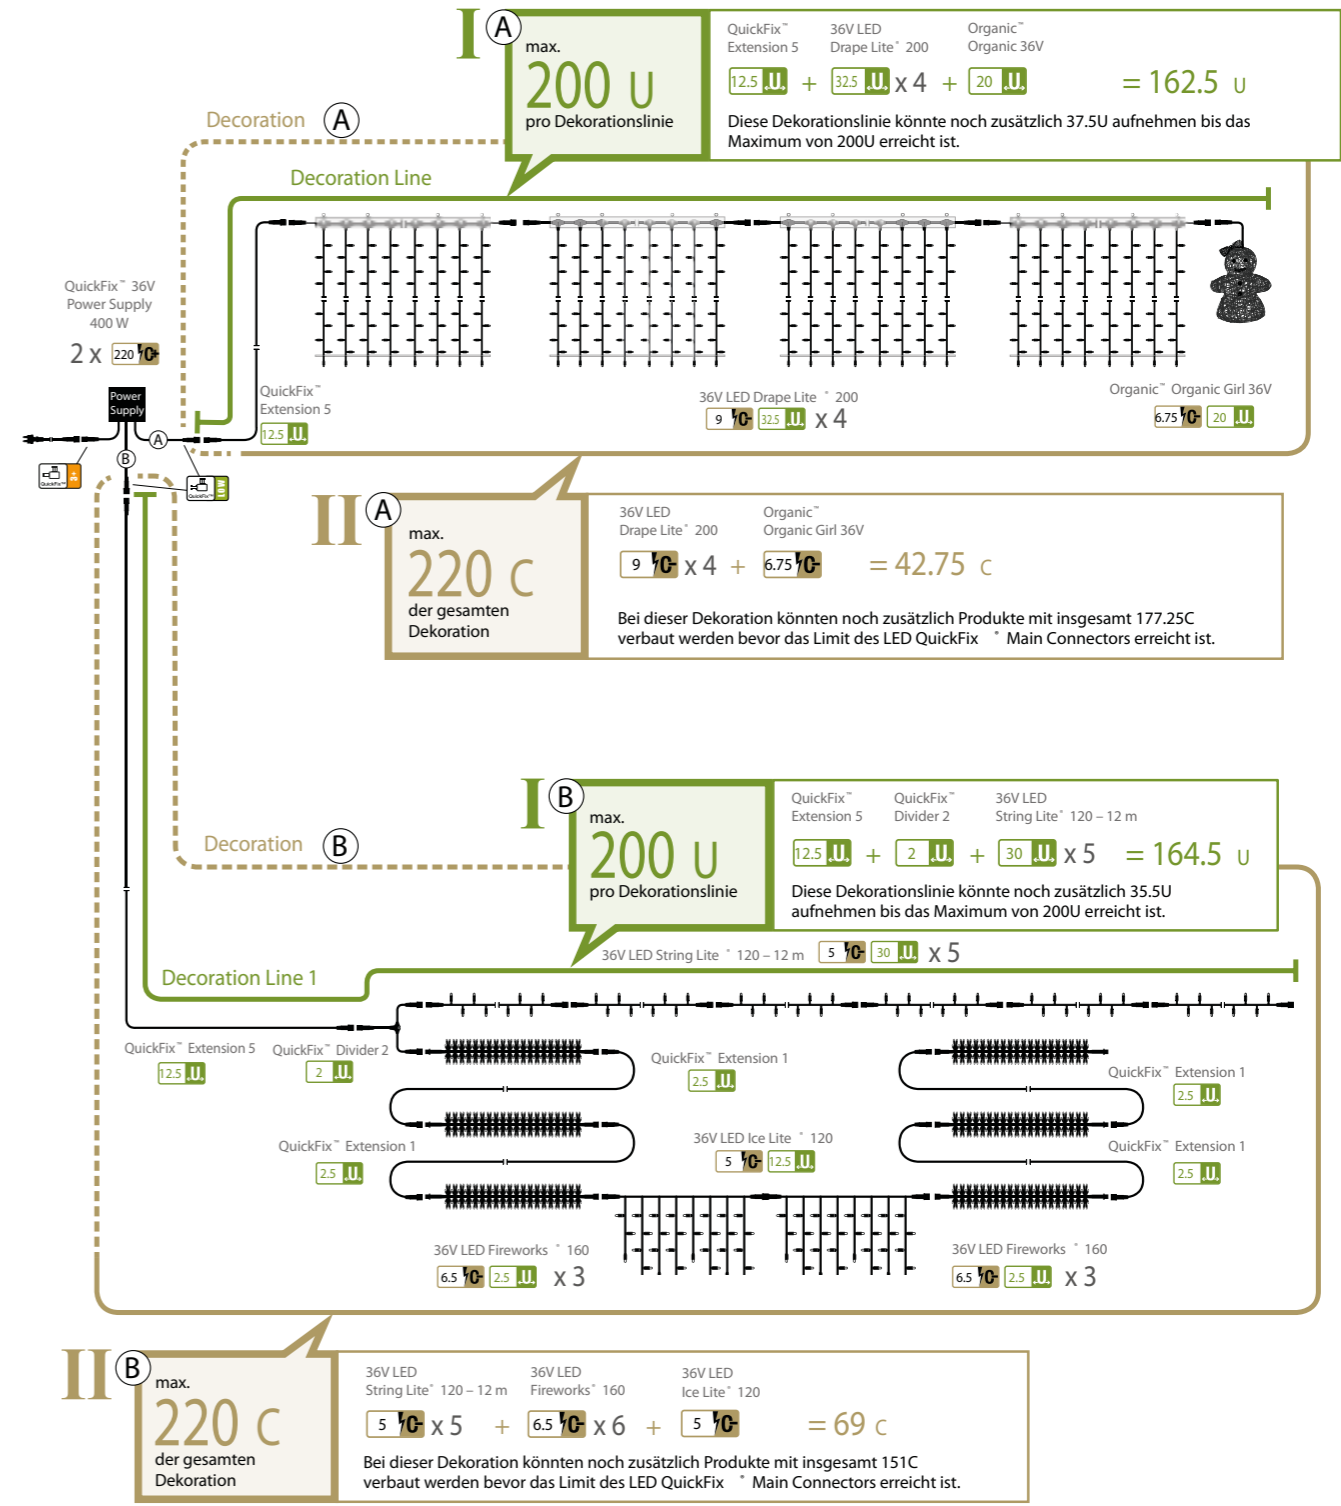

QuickFix™ Units U

U definiert die maximale Länge einer Dekorationslinie, welche mit maximal 200 U belastet werden darf. (200U entsprechen 80m)

Beispiel: QuickFix™ Extension 5

QuickFix™ Capacity C

Energieverbrauch der gesamten Dekoration mit allen Dekorationslinien. Produkte können Energie geben (C+) oder nehmen (C-). Der Gesamtwert den ein C+ Leistungsgeber bietet, darf von den C- Leistungsnehmern aller angeschlossenen Dekorationslinien in Summe nicht überschritten werden. (220C+ entsprechen 5.500 LEDs)

C+ Leistungsgeber: 36V LED Power Supply

Beispiel:
36V LED Power Supply 400W

C- Leistungsnehmer: LED StringLite™, LED DrapeLite™ etc.

Beispiel: 36V LED StringLite™ 120 – 12 m

MK® StringLite® 36 V • ohne Netzstecker

Die beliebte Lichterkette ist in den Längen 12 m und 20 m erhältlich. Beim StringLite® sind die Lichtpunkte direkt am Trägerkabel fixiert. Eine Kette besteht meist aus mehreren Segmenten. Mit Hilfe des patentierten Quick Fix® Systems können die Segmente problemlos aneinander gekoppelt werden. Die Energieversorgung der miteinander gekoppelten 36V Produkte erfolgt durch einen zentralen Trafo. Die Anzahl der zu koppelnden Lichterketten wird durch die Wahl des Trafos bzw. der maximalen Länge einer Dekoration beeinflusst. Das StringLite® lässt 120 patentierte LED-Lichtpunkte erstrahlen. Jedes Segment ist separat austauschbar. StringLite® mit zahlreichen kleinen Lichtpunkten erzeugt beim Betrachter einen lebendigen, verspielten und dennoch edlen Eindruck. Die LED sind in den Farben Brillantweiß und Warmweiß lieferbar.