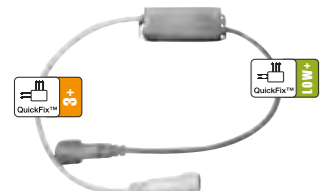

QuickFix™ 36 V POWER SUPPLY

ACHTUNG
Wird die angegebene Mindestbelastung unterschritten, kann die angeschlossene Lichterkette flackern. Die Angaben der min./max. LED-Anzahl gelten nicht für StripLite®.