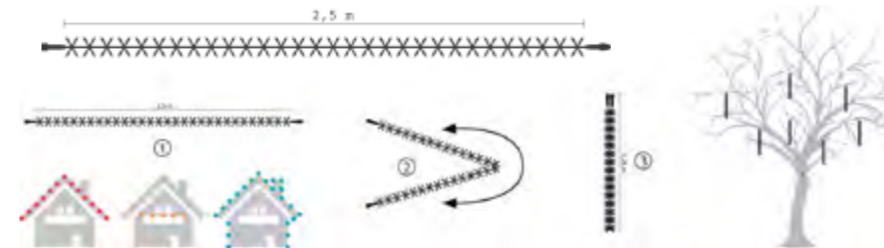

MK® Firework® 36 V • ohne Netzstecker

Die Lichterkette Firework® zeichnet sich durch die Vielzahl an Lichtpunkten auf kurzer Kabelbahn aus – so erstrahlen auf nur 1 m Kabellänge 160 LED. Mit Hilfe des patentierten Quick-Fix®-Systems ist die Kette problemlos koppelbar, wobei die Belastungsgrenze des verwendeten Transformators berücksichtigt werden muss. Auf dem transparenten Kabel erstrahlt das Firework in den LED-Farben Weiß oder Warmweiß. Die enorme Strahlkraft der Lichterkette Firework lässt beispielsweise Girlandendekorationen hervorragend wirken. Auch die Kombination mit Weihnachtskugeln oder Organic Balls bietet sich ideal an. Firework dient auch der Steigerung der Lichtintensität bei diversen 3D-Motiven, indem die Lichterkette in die bestehende Dekoration eingearbeitet wird.

- QuickFix™ Low Voltage kompatibel
- Trafo / Power Supply erforderlich (siehe Seite 432)
- koppel- und erweiterbar

6,5 7C 2,5 U MK® LED Firework® 160

1 Kette = 1 Segment à 1 m • max. 33 Ketten koppelbar

V	W	Farbe	Kabel-farbe	Länge m	Anzahl-LED	Anzahl Seg.	LED/Seg.	MK-Nr.	EAN-Bestell-Nr. 4034451 ...
36	5,8	ww	transp.	1	160	1	160	029-064	58662
36	5,8	w	transp.	1	160	1	160	029-065	58663