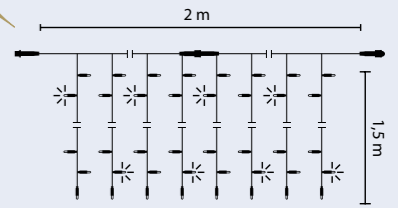

MK® DrapeLite® flashing 36 V • ohne Netzstecker

8 32,5 U MK® LED DrapeLite® 200 flashing • mit 1 Blitz LED pro Strang max. 6 Vorhänge koppelbar

V	W	Farbe	Farbe Blitz-LED	Kabel-farbe	Maße m	Anzahl-LED	Anzahl Strg.	LED/Strg.	MK-Nr.	EAN-Bestell-Nr. 4034451 ...
36	7,2	w	w	transp.	2 x 1,5	200	10	10	029-052	58665
36	7,2	ww	w	transp.	2 x 1,5	200	10	10	029-112	59340