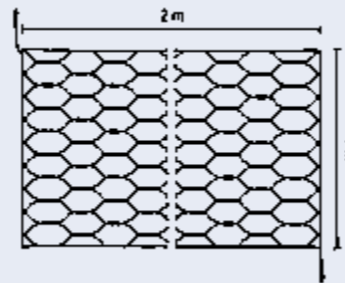

Das LED MeshLite® ist nur als Low-Voltage-Produkt erhältlich!

- QuickFix™ Low Voltage kompatibel
- Trafo / Power Supply erforderlich (siehe Seite 432)
- koppel- und erweiterbar
- transparentes Kabel

passende Trafos
siehe Seite 432!

4 15 MK® LED MeshLite® 96 · max. 13 Netze koppelbar

V	W	Farbe	Kabel-farbe	Maße m	Anzahl-LED	Anzahl Seg.	LED/Seg.	MK-Nr.	EAN-Bestell-Nr. 4034451 ...
36	3,6	ww	transp.	2x1	96	1	96	029-012	58652
36	3,6	ww	schwarz	2x1	96	1	96	029-150	59241
36	3,6	w	transp.	2x1	96	1	96	029-011	58651
36	3,6	w	schwarz	2x1	96	1	96	029-149	59242

9 30 MK® LED MeshLite® 200 · max. 6 Netze koppelbar

V	W	Farbe	Kabel-farbe	Maße m	Anzahl-LED	Anzahl Seg.	LED/Seg.	MK-Nr.	EAN-Bestell-Nr. 4034451 ...
36	7,2	ww	transp.	4x2	200	1	200	029-014	58654
36	7,2	ww	schwarz	4x2	200	1	200	029-152	59243
36	7,2	w	transp.	4x2	200	1	200	029-013	58653
36	7,2	w	schwarz	4x2	200	1	200	029-151	59244