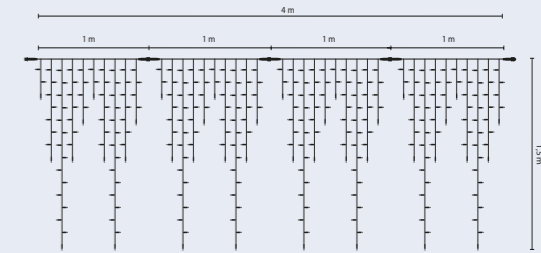

10 7C 25 U MK® LED Giant IceLite® 240 flashing • mit 6 Blitz LED pro Segment

1 Kette = 4 Segmente à 1 m · max. 8 Ketten koppelbar

V	W	Farbe	Farbe Blitz-LED	Kabel-farbe	Maße m	Anzahl-LED	Anzahl Seg.	LED/Seg.	MK-Nr.	EAN-Bestell-Nr. 4034451 ...
36	8,6	w	w	transp.	4x1,5	240	4	60	029-060	58673