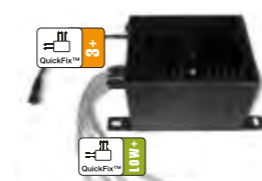

4x220 C+ QuickFix™ 36V

DC Transformator 800 W
1 Eingang, 4 Ausgänge; 230V AC (5,1A), T6,3A/250V; 36VDC (4x5,56A)

LED max.	LED min.	Maße mm	MK-Nr.	EAN-Bestell-Nr. 4034451 ...
22.000	1.600	240x153x188	002-016	59268