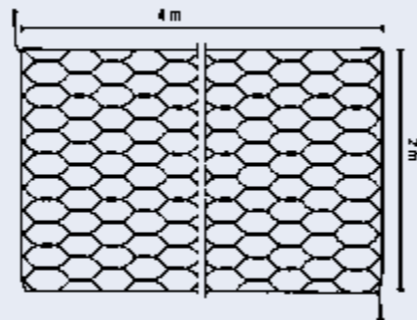

Das LED MeshLite® ist nur als Low-Voltage-Produkt erhältlich!

- QuickFix™ Low Voltage kompatibel
- Trafo / Power Supply erforderlich (siehe Seite 432)
- koppel- und erweiterbar
- transparentes Kabel

passende Trafos
siehe Seite 432!

4 15 MK® LED MeshLite® 96 · max. 13 Netze koppelbar

V	W	Farbe	Kabel-farbe	Maße m	Anzahl-LED	Anzahl Seg.	LED/Seg.	MK-Nr.	EAN-Bestell-Nr. 4034451 ...
36	3,6	ww	transp.	2x1	96	1	96	029-012	58652
36	3,6	ww	schwarz	2x1	96	1	96	029-150	59241
36	3,6	w	transp.	2x1	96	1	96	029-011	58651
36	3,6	w	schwarz	2x1	96	1	96	029-149	59242

9 30 MK® LED MeshLite® 200 · max. 6 Netze koppelbar

V	W	Farbe	Kabel-farbe	Maße m	Anzahl-LED	Anzahl Seg.	LED/Seg.	MK-Nr.	EAN-Bestell-Nr. 4034451 ...
36	7,2	ww	transp.	4x2	200	1	200	029-014	58654
36	7,2	ww	schwarz	4x2	200	1	200	029-152	59243
36	7,2	w	transp.	4x2	200	1	200	029-013	58653
36	7,2	w	schwarz	4x2	200	1	200	029-151	59244