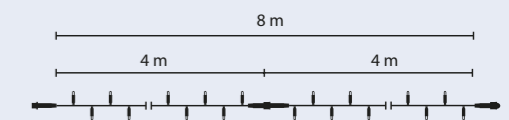

6,5 G 20 J MK® LED StringLite® 160 • 8 m

1 Kette = 2 Segmente à 4 m • max. 10 Ketten koppelbar

V	W	Farbe	Kabel-farbe	Länge m	Anzahl-LED	Anzahl Seg.	LED/Seg.	MK-Nr.	EAN-Bestell-Nr. 4034451 ...
36	5,8	ww	transp.	8	160	2	80	029-080	59166
36	5,8	w	transp.	8	160	2	80	029-079	59167
36	5,8	blau	transp.	8	160	2	80	029-076	59168
36	5,8	rot	transp.	8	160	2	80	029-077	59169
36	5,8	amber	transp.	8	160	2	80	029-084	59170
36	5,8	grün	transp.	8	160	2	80	029-078	59171

passende Trafos
siehe Seite 432!