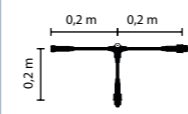

2 U QuickFix™ Divider 2
T-Verbinder, Verteilerkabel mit 2 Ausgängen
max. Belastbarkeit: 200 W (220C)

Maße m	Kabel-farbe	MK-Nr.	EAN-Bestell-Nr. 4034451 ...
0,2x0,4	transp.	002-122	58626
0,2x0,4	schwarz	002-121	58627