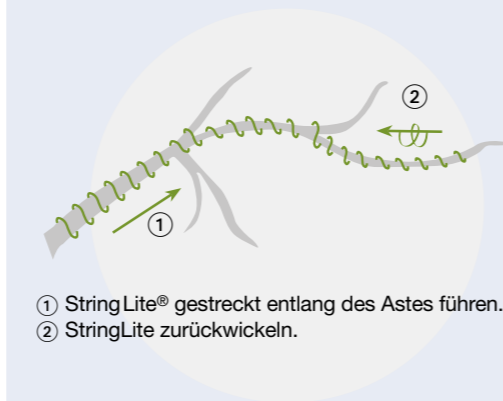

MK® StringLite® 36 V • ohne Netzstecker

Die beliebte Lichterkette ist in den Längen 12 m und 20 m erhältlich. Beim StringLite® sind die Lichtpunkte direkt am Trägerkabel fixiert. Eine Kette besteht meist aus mehreren Segmenten. Mit Hilfe des patentierten Quick Fix® Systems können die Segmente problemlos aneinander gekoppelt werden. Die Energieversorgung der miteinander gekoppelten 36V Produkte erfolgt durch einen zentralen Trafo. Die Anzahl der zu koppelnden Lichterketten wird durch die Wahl des Trafos bzw. der maximalen Länge einer Dekoration beeinflusst. Das StringLite® lässt 120 patentierte LED-Lichtpunkte erstrahlen. Jedes Segment ist separat austauschbar. StringLite® mit zahlreichen kleinen Lichtpunkten erzeugt beim Betrachter einen lebendigen, verspielten und dennoch edlen Eindruck. Die LED sind in den Farben Brillantweiß und Warmweiß lieferbar.

- QuickFix™ Low Voltage+ kompatibel
- Trafo / Power Supply erforderlich (siehe Seite 432)
- koppel- und erweiterbar
- Segmente austauschbar

passende Trafos
siehe Seite 432!

Ideal für junge Bäume: StringLite® 90

StringLite® 90 dehnt sich, daher ist dieses Produkt besonders für junge und kleine Bäume mit Größen von 3 bis 8 Metern empfehlenswert, da der Stamm jedes Jahr sehr schnell wächst.

4,5 G 11,5 J MK® LED StringLite® 90

1 Kette = 1 Segment à 4,5 m • max. 17 Ketten koppelbar

V	W	Farbe	Kabel-farbe	Länge m	Anzahl-LED	Anzahl Seg.	LED/Seg.	MK-Nr.	EAN-Bestell-Nr. 4034451 ...
36	3,3	ww	schwarz	4,5	90	1	90	029-086	58795
36	3,3	w	schwarz	4,5	90	1	90	029-087	59157

0,5 G 2,5 J MK® LED StringLite® 10 • 1 m

1 Kette = 1 Segment à 1 m • max. 80 Ketten koppelbar

V	W	Farbe	Kabel-farbe	Länge m	Anzahl-LED	Anzahl Seg.	LED/Seg.	MK-Nr.	EAN-Bestell-Nr. 4034451 ...
36	0,4	ww	transp.	1	10	1	10	029-090	59158
36	0,4	w	transp.	1	10	1	10	029-091	59159

1 G 2,5 J MK® LED StringLite® 20 • 1 m

1 Kette = 1 Segment à 1 m • max. 80 Ketten koppelbar

V	W	Farbe	Kabel-farbe	Länge m	Anzahl-LED	Anzahl Seg.	LED/Seg.	MK-Nr.	EAN-Bestell-Nr. 4034451 ...
36	0,8	ww	transp.	1	20	1	20	029-093	59160
36	0,8	w	transp.	1	20	1	20	029-092	59161
36	0,8	blau	transp.	1	20	1	20	029-094	59162
36	0,8	rot	transp.	1	20	1	20	029-095	59163
36	0,8	amber	transp.	1	20	1	20	029-096	59164
36	0,8	grün	transp.	1	20	1	20	029-097	59165

6,5 G 20 J MK® LED StringLite® 160 • 8 m

1 Kette = 2 Segmente à 4 m • max. 10 Ketten koppelbar

V	W	Farbe	Kabel-farbe	Länge m	Anzahl-LED	Anzahl Seg.	LED/Seg.	MK-Nr.	EAN-Bestell-Nr. 4034451 ...
36	5,8	ww	transp.	8	160	2	80	029-080	59166
36	5,8	w	transp.	8	160	2	80	029-079	59167
36	5,8	blau	transp.	8	160	2	80	029-076	59168
36	5,8	rot	transp.	8	160	2	80	029-077	59169
36	5,8	amber	transp.	8	160	2	80	029-084	59170
36	5,8	grün	transp.	8	160	2	80	029-078	59171

passende Trafos
siehe Seite 432!