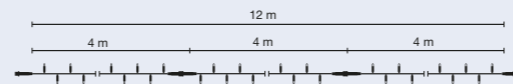

5 7C 30 U MK® LED StringLite® 120 · 12 m

1 Kette = 3 Segmente à 4 m • max. 6 Ketten koppelbar

V	W	Farbe	Kabel-farbe	Länge m	Anzahl-LED	Anzahl Seg.	LED/Seg.	MK-Nr.	EAN-Bestell-Nr. 4034451 ...
36	4,3	ww	transp.	12	120	3	40	029-002	58635
36	4,3	ww	schwarz	12	120	3	40	029-167	59172
36	4,3	ww	grün	12	120	3	40	029-088	58666
36	4,3	w	transp.	12	120	3	40	029-001	58636
36	4,3	w	schwarz	12	120	3	40	029-089	59174
36	4,3	blau	transp.	12	120	3	40	029-071	59175
36	4,3	rot	transp.	12	120	3	40	029-072	59176
36	4,3	grün	transp.	12	120	3	40	029-073	59177
36	4,3	orange	transp.	12	120	3	40	029-074	59178
36	4,3	pink	transp.	12	120	3	40	029-116	59179
36	4,3	violett	transp.	12	120	3	40	029-117	59180

5 7C 50 U MK® LED StringLite® 120 · 20 m

1 Kette = 2 Segmente à 10 m • max. 4 Ketten koppelbar

V	W	Farbe	Kabel-farbe	Länge m	Anzahl-LED	Anzahl Seg.	LED/Seg.	MK-Nr.	EAN-Bestell-Nr. 4034451 ...
36	4,3	ww	schwarz	20	120	2	60	029-019	58637
36	4,3	w	schwarz	20	120	2	60	029-024	58638

9 7C 15 U MK® StringLite® 18 · E14-Fassungen · ohne Leuchtmittel

1 Kette = 1 Segment à 6 m • max. 6 Ketten koppelbar
integrierter Dichtring; mit Überbrückungssicherung – nur eine Lampe fällt aus

V	W	Farbe	Kabel-farbe	Länge m	Anzahl Seg.	Anzahl Fass.	Fass./Seg.	MK-Nr.	EAN-Bestell-Nr. 4034451 ...
36	-	-	schwarz	6	1	18	18	029-313	59382

MK® StringLite® flashing 36 V • ohne Netzstecker

5 7C 30 U MK® LED StringLite® 120 flashing • mit 4 Blitz LED pro Seg.

1 Kette = 3 Segmente à 4 m • max. 6 Ketten koppelbar

V	W	Farbe	Farbe Blitz-LED	Kabel-farbe	Länge m	Anzahl-LED	Anzahl Seg.	LED/Seg.	MK-Nr.	EAN-Bestell-Nr. 4034451 ...
36	4,3	ww	w	transp.	12	120	3	40	029-048	58597
36	4,3	ww	w	schwarz	12	120	3	40	029-115	59181
36	4,3	w	w	transp.	12	120	3	60	029-049	58599
36	4,3	w	w	schwarz	12	120	3	60	029-098	59182

6,5 7C 20 U MK® LED StringLite® 160 flashing • mit 8 Blitz LED pro Seg.