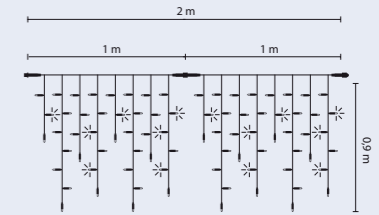

10 7C 25 U MK® LED Giant IceLite® 240 flashing • mit 6 Blitz LED pro Segment

1 Kette = 4 Segmente à 1 m · max. 8 Ketten koppelbar

V	W	Farbe	Farbe Blitz-LED	Kabel-farbe	Maße m	Anzahl-LED	Anzahl Seg.	LED/Seg.	MK-Nr.	EAN-Bestell-Nr. 4034451 ...
36	8,6	w	w	transp.	4x1,5	240	4	60	029-060	58673