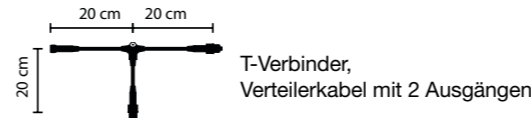

QuickFix™ 3+ Main Connector

820 QuickFix™ 3 + Main Connector

Anschluss: Zuleitung an QuickFix™

W max.	Kabel-farbe	MK-Nr.	EAN-Bestell-Nr. 4034451 ...
1.800	schwarz	003-001	58779
1.800	weiß	003-002	58777

0,5 QuickFix™ Divider 2 • Verteilerkabel

W max.	Länge m	Kabel-farbe	MK-Nr.	EAN-Bestell-Nr. 4034451 ...
1.800	0,2	schwarz	003-121	59252
1.800	0,2	weiß	003-122	59253