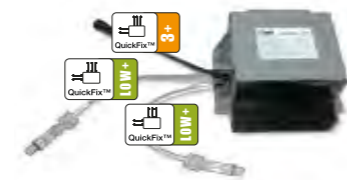

2x220 C+ QuickFix™ 36V

DC Transformator 400 W
1 Eingang, 2 Ausgänge; 230VAC (2,5A), T3,15A/250V; 36VDC (2x5,56A)

LED max.	LED min.	Maße mm	MK-Nr.	EAN-Bestell-Nr. 4034451 ...
11.000	1.600	172x90x159	002-015	59267