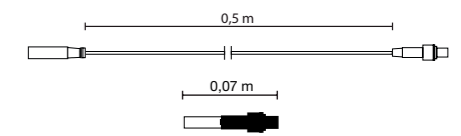

2,5 U Rope Light Extension to QuickFix™
Adapter: Rope Light® 36V an QuickFix™ mit Endkappe, Lösungsmittelkleber, Einspeisepin und 2 Schrumpfschläuchen

Länge m	Kabel-farbe	MK-Nr.	EAN-Bestell-Nr. 4034451 ...
0,5	transp.	002-145	59361
0,07	transp.	002-146	59362