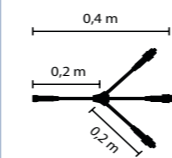

2 U QuickFix™ Divider 3
Verteilerkabel mit 3 Ausgängen
max. Belastbarkeit: 200 W (220C)

Länge m	Kabel-farbe	MK-Nr.	EAN-Bestell-Nr. 4034451 ...
0,4	transp.	002-126	58628
0,4	schwarz	002-125	58629

2,5 U QuickFix™ Extension 1
Verlängerungskabel 1 m;
max. Belastbarkeit: 200 W (220C)

Länge m	Kabel-farbe	MK-Nr.	EAN-Bestell-Nr. 4034451 ...
1	transp.	002-104	58630
1	schwarz	002-103	58631