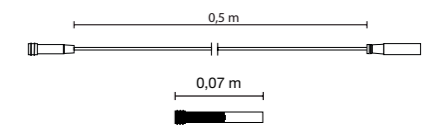

2,5 U QuickFix™ Rope Light® Adapter
Adapter: QuickFix™ an Rope Light® 36V mit Endkappe, Lösungsmittelkleber, Einspeisepin und 2 Schrumpfschläuchen

Länge m	Kabel-farbe	MK-Nr.	EAN-Bestell-Nr. 4034451 ...
0,5	transp.	002-142	59359
0,07	transp.	002-143	59360