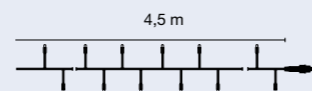

4,5 G 11,5 J MK® LED StringLite® 90

1 Kette = 1 Segment à 4,5 m • max. 17 Ketten koppelbar

V	W	Farbe	Kabel-farbe	Länge m	Anzahl-LED	Anzahl Seg.	LED/Seg.	MK-Nr.	EAN-Bestell-Nr. 4034451 ...
36	3,3	ww	schwarz	4,5	90	1	90	029-086	58795
36	3,3	w	schwarz	4,5	90	1	90	029-087	59157