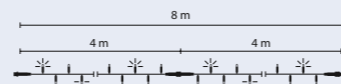

6,5 7C 20 U MK® LED StringLite® 160 flashing • mit 8 Blitz LED pro Seg.

1 Kette = 2 Segmente à 4 m • max. 10 Ketten koppelbar

V	W	Farbe	Farbe Blitz-LED	Kabel-farbe	Länge m	Anzahl-LED	Anzahl Seg.	LED/Seg.	MK-Nr.	EAN-Bestell-Nr. 4034451 ...
36	5,8	ww	w	transp.	8	160	2	80	029-081	59183
36	5,8	w	w	transp.	8	160	2	80	029-082	59184

passende Trafos siehe Seite 432!

passende Leuchtmittel siehe Seite 369f!

MK® Magic String Lite® 36 V • ohne Netzstecker

Die Magic String Lite® unterscheidet sich von der einfachen String Lite® durch die Anordnung der Lichtpunkte. Sie sind zu kleinen Lichtbündeln, insgesamt 120 patentierte LED auf einer Länge von 2,5 Meter, zusammengefasst und am Trägerkabel fixiert. Um die Leuchtkraft zu verstärken, wird die Lichterkette auch gerne ab der Mitte zusammengelegt. Die Magic String Lite® beeindrucken einerseits durch ihre enorme Leuchtkraft, die durch ihre Vielzahl an Lichtbündel entsteht und andererseits durch ihre einfache Handhabung. Deshalb werden sie bevorzugt zur Konturendekoration wie beispielsweise auf Dachkanten, Giebel, Balkone und Terrassen eingesetzt. Aber auch auf Weihnachtsmärkten lässt man es gerne zart Gold von den Bäumen regnen. Magic String Lite® ist in den Farben Weiß und Warmweiß erhältlich.