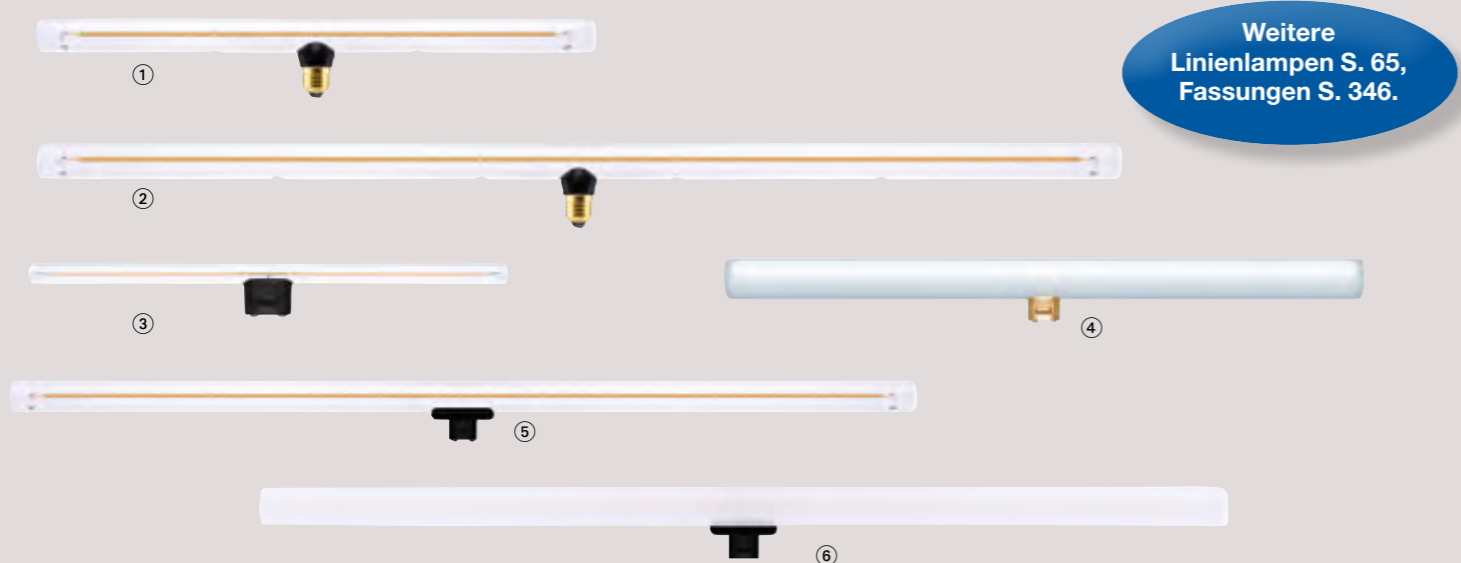

Weitere
Linienlampen S. 65,
Fassungen S. 346.