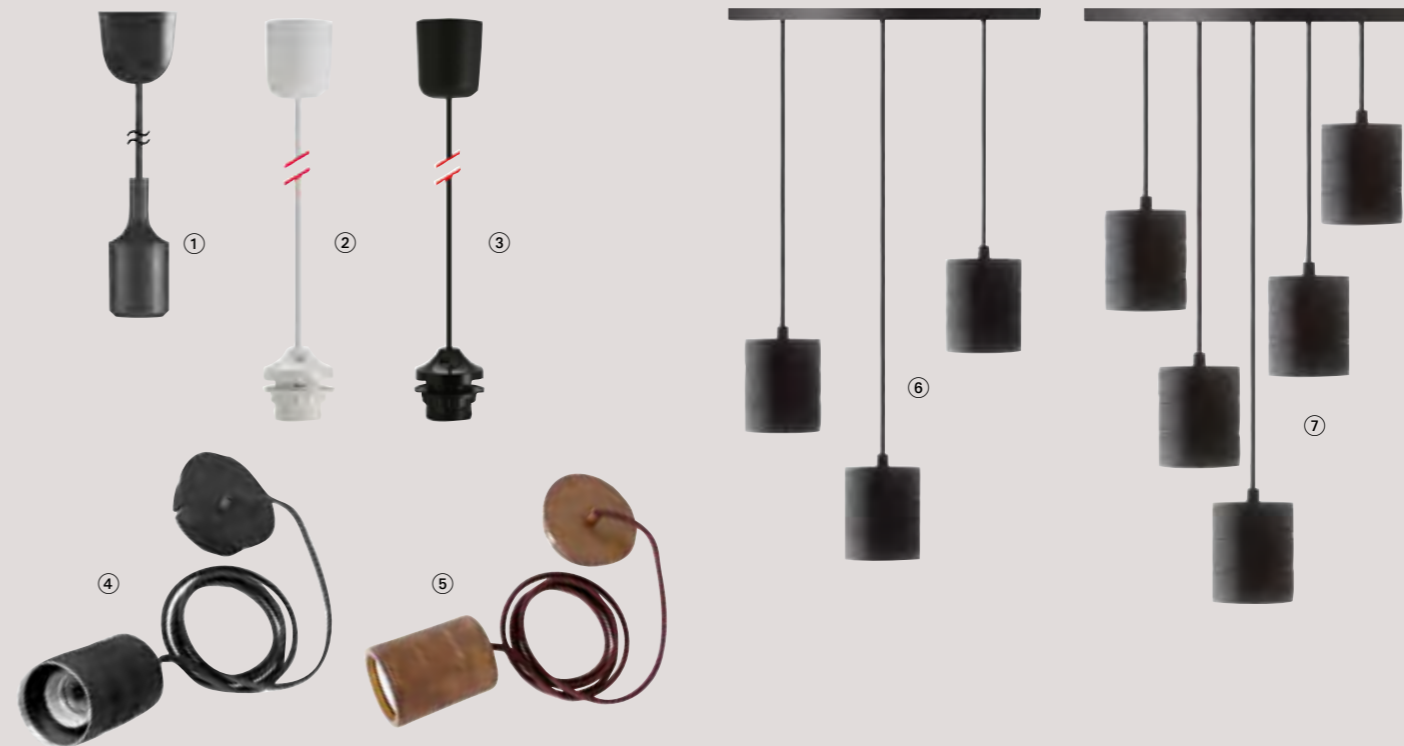

Pendelleuchte / Leuchtenkabel mit E27 Fassung · ohne Leuchtmittel

Detail	V	Farbe Fassung	Länge Kabel m	Farbe Kabel	Schalter	EAN-Bestell-Nr. 4034451...	Bild
Silikon, max. 25 W	230 AC	schwarz	2	schwarz	nein	88940	①

Pendelleuchte / Leuchtenkabel mit E27 Fassung · ohne Leuchtmittel

Detail	V	Farbe Fassung	Länge Kabel m	Farbe Kabel	Schalter	EAN-Bestell-Nr. 4034451...	Bild
Kunststoff	230 AC	weiß	0,8	weiß	nein	88000	②
Kunststoff	230 AC	schwarz	0,8	schwarz	nein	88001	③
Kunststoff	230 AC	schwarz	1,4	schwarz	nein	88055	④

Pendelleuchte / Leuchtenkabel mit E40 Fassung · ohne Leuchtmittel

Detail	V	Farbe Fassung	Länge Kabel m	Farbe Kabel	Schalter	EAN-Bestell-Nr. 4034451...	Bild
Pendelleuchte, Fassung 120x130 mm	230 AC	schwarz	729	schwarz	nein	88907	④
	230 AC	bronze	726	schwarz	nein	88908	⑤

Multi-Pendelleuchte Fassung E40 · ohne Leuchtmittel

Detail	V	Farbe Fassung	Länge Kabel m	Farbe Kabel	Schalter	EAN-Bestell-Nr. 4034451...	Bild
Multi-Pendelleuchte 3-flammig	230 AC	schwarz	1.125	schwarz	nein	88909	⑥
Multi-Pendelleuchte 5-flammig	230 AC	schwarz	1.625	schwarz	nein	88910	⑦