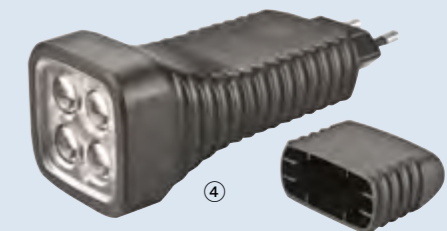

Handleuchte / Arbeitsleuchte

Gummihandleuchte mit Gummischlauchleitung

Leuchte mit E27-Fassung (Lieferung ohne Leuchtmittel) geeignet für Leuchtmittel max. 50x130 mm (BxH); max. 100 Watt

Kabellänge m	IP	EAN-Bestell-Nr. 4034451...	Bild
5	20	46245	①

LED-Akku Hand-/ Inspektionslampe · mit Magnetfuß · IP54

extrem schmal und superhell durch spezielle Verspiegelung
6W COB (620 Lm), zusätzl. 1 SMD-LED (3W, 120 Lm) im Lampenkopf
Li-Ion Akku 3,7 V (2600 mAh), kein Memoryeffekt
2-seitig stufenlos um 120° schwenkbar, gummiertes Gehäuse
100-230 V, 50/60 Hz; USB/Netzladegerät

K	Lm	Ladezeit ca. h	Leucht-dauer ca. h	EEK	EAN-Bestell-Nr. 4034451...	Bild
6.000	620/120	4	2,5 bis 10	nkp.	46242	②

LED-Akku-Handlampe · 5W COB · mit Magnethalter · IP30

speziell starke Lichtstrang-LED mit Abstrahlwinkel 120°
5W COB (500 Lm), zusätzl. 1 SMD-LED (3W, 120 Lm) im Lampenkopf
10-15 x stärker als Fluoreszenz-Lampen, gummiertes Gehäuse
Li-Polymer Akku, 3,7 V (2.600 mAh), kein Memoryeffekt
Dreh- u. klappbarer Aufhängehaken, Kopfteil um 120° schwenk- / 180° drehbar
230 V, 50/60 Hz-Netzladegerät und USB Ladekabel 5V/1A

K	Lm	Ladezeit ca. h	Leucht-dauer ca. h	EEK	EAN-Bestell-Nr. 4034451...	Bild
6.500	500/120	4	bis zu 7	nkp.	46243	③

LED-Akku-Leuchte multifunktional · IP54

dunkelgraues Gehäuse, Li-Ion Akku; Frontlicht mit 10 W LED /1.000/500 Lm; extra Licht auf Oberseite mit 200/100 Lm; multifunktional: mit verstellbarem Standfuß mit extra starkem Magneten, Gürtelclip und einziehbarem Kunststoffhaken, inkl. 230V-Ladeteil und 12V Auto-Ladegerät

K	Lm	Ladezeit ca. h	Leucht-dauer ca. h	EEK	EAN-Bestell-Nr. 4034451...	Bild
6.500	1.000/200	5	3/12	nkp.	46232	④

LED-Taschenlampe · aufladbar / Akkubetrieb · IPx4