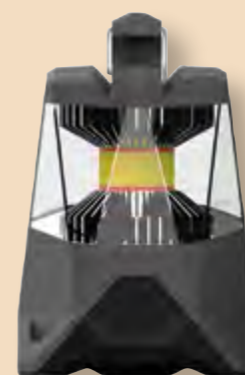

LED-Stirnleuchte · IPX4 mit Turbo Mode (1.000 lm) aufladbarer Akkubetrieb

- wiederaufladbare LED-Stirnleuchte
- Flex-Power System: Betrieb auch mit normalen CR123A-Lithium-Batterien möglich
- 5 Modi für unterschiedlichste Anwendungsmöglichkeiten, u.a. 1000-Turbo-Mode (10 Sek.)
- Lampen-Neigungswinkel und Kopfband individuell einstellbar

Lieferumfang:
Lampe mit Lithium-Ionen-Akku 18650, 2200 mAh, USB-Ladekabel, Bedienungsanleitung

Maße	lm
18x63 mm ø Kopf 32 mm	1.000 max.

Leuchtdauer	Leuchtweite	EAN-Bestell-Nr. 4034451...
18 h (weiß, 10lm)	120 m max. (weiß)	46585

Details:

Lichtstrom	1.000 / 350 / 150 / 10 / 5 lm
Modi	Turbo / High / Medium / Low / Red
Leuchtweiten	120 / 55 / 50 / 14 / 1 m
Laufzeiten	10 sec. / 3 h / 6 h / 18 h / 12 h
Fallhöhe	1 m
Gewicht	77 g (ohne Akku)
Gehäuse	Kunststoff

LED-Stirnleuchte · IPX4 aufladbarer Akkubetrieb

- Spot und COB Arbeitsleuchte, schaltbar über separate Knöpfe
- integrierter Akku kann direkt im Lampenkopf über Micro-USB geladen werden und verfügt über eine Ladestandsanzeige
- 5 Modi für ein breites Einsatzspektrum
- Lampen-Neigungswinkel und Kopfband individuell einstellbar

Lieferumfang:
Lampe mit Lithium-Polymer Akku, 300 mAh, USB-Ladekabel, Bedienungsanleitung

Maße	lm
19x65 mm ø Kopf 32 mm	400 max.

Leuchtdauer	Leuchtweite	EAN-Bestell-Nr. 4034451...
1,6 h (weiß, 50lm)	133 m max.	46586

Details:

Lichtstrom	Spot: 400 / 250 / 50 lm Arbeitsleuchte: 100 lm (weiß) / 15 lm (rot)
Modi	Spot: Turbo / High / Low Arbeitsleuchte: Flood/Red
Leuchtweiten	Spot: 133 / 104 / 52; Arbeitsleuchte 14 / 5 m
Laufzeiten	Spot: 35 sec./45 min/1,6h Arbeitsleuchte: 1,5h/8 h
Fallhöhe	1 m
Gewicht	44 g (ohne Akku)
Gehäuse	Aluminium und Kunststoff

LED-Stirn- / Cliplampe · IPX4 aufladbarer Akkubetrieb

- Turbo Modus mit 400 Lumen
- 6 Modi für zahlreiche Einsatzmöglichkeiten
- integrierter Akku mit Ladestandsanzeige, Direktladung im Lampenkopf über Micro-USB
- wahlweise Befestigung über demontierbaren Clip oder Tragen als Stirnlampe mit beiliegendem Stirnband
- Lampenkopf ist um 160 Grad schwenkbar.

Lieferumfang:
Lampe mit Lithium-Polymer Akku, 500 mAh, USB-Ladekabel, Bedienungsanleitung

Maße	lm
47x26mm ø Kopf 30mm	400 max.

Leuchtdauer	Leuchtweite	EAN-Bestell-Nr. 4034451...
5 h max. (weiß, 15lm)	80 m max. (weiß)	46587

Details:

Lichtstrom	400 / 150 / 50 / 15 / 1 / 1 lm
Modi	Turbo / High / Medium / Low / Green / Red
Leuchtweiten	80 / 50 / 18 / 10 / 3 / 3 m
Laufzeiten	30 sec./ 1 h / 2 h / 5 h / 10 h / 10 h
Fallhöhe	1 m
Gewicht	20 g (ohne Akku)
Gehäuse	Aluminium und Kunststoff

COB-LED-Laterne · 5 Modi u. Dimmfunktion

- Smart Power Control System sorgt für eine optimale Stromversorgung und schützt die Lampe vor dem Überhitzen
- leistungsstarker Akku kann direkt in der Lampe über einen USB-Anschluss geladen werden, oder als Powerbank für andere Geräte als Stromquelle dienen
- Flex-Power: Betrieb alternativ auch mit 6x D-Cell Batterien
- Karabiner Handgriff für einfaches Aufhängen der Laterne im Zelt oder am nächsten Ast