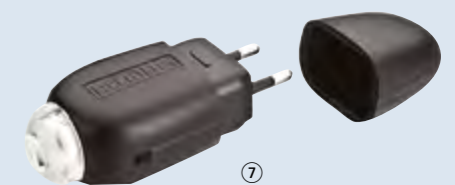

Handleuchte / Arbeitsleuchte

Gummihandleuchte mit Gummischlauchleitung

Leuchte mit E27-Fassung (Lieferung ohne Leuchtmittel) geeignet für Leuchtmittel max. 50x130 mm (BxH); max. 100 Watt

Kabellänge m	IP	EAN-Bestell-Nr. 4034451...	Bild
5	20	46245	①

LED-Akku Hand-/ Inspektionslampe · mit Magnetfuß · IP54

extrem schmal und superhell durch spezielle Verspiegelung
6W COB (620 Lm), zusätzl. 1 SMD-LED (3W, 120 Lm) im Lampenkopf
Li-Ion Akku 3,7 V (2600 mAh), kein Memoryeffekt
2-seitig stufenlos um 120° schwenkbar, gummiertes Gehäuse
100-230 V, 50/60 Hz; USB/Netzladegerät

K	Lm	Ladezeit ca. h	Leucht-dauer ca. h	EEK	EAN-Bestell-Nr. 4034451...	Bild
6.000	620/120	4	2,5 bis 10	nkp.	46242	②

LED-Akku-Handlampe · 5W COB · mit Magnethalter · IP30

speziell starke Lichtstrang-LED mit Abstrahlwinkel 120°
5W COB (500 Lm), zusätzl. 1 SMD-LED (3W, 120 Lm) im Lampenkopf
10-15 x stärker als Fluoreszenz-Lampen, gummiertes Gehäuse
Li-Polymer Akku, 3,7 V (2.600 mAh), kein Memoryeffekt
Dreh- u. klappbarer Aufhängehaken, Kopfteil um 120° schwenk- / 180° drehbar
230 V, 50/60 Hz-Netzladegerät und USB Ladekabel 5V/1A

K	Lm	Ladezeit ca. h	Leucht-dauer ca. h	EEK	EAN-Bestell-Nr. 4034451...	Bild
6.500	500/120	4	bis zu 7	nkp.	46243	③

LED-Akku-Leuchte multifunktional · IP54

dunkelgraues Gehäuse, Li-Ion Akku; Frontlicht mit 10 W LED /1.000/500 Lm; extra Licht auf Oberseite mit 200/100 Lm; multifunktional: mit verstellbarem Standfuß mit extra starkem Magneten, Gürtelclip und einziehbarem Kunststoffhaken, inkl. 230V-Ladeteil und 12V Auto-Ladegerät

K	Lm	Ladezeit ca. h	Leucht-dauer ca. h	EEK	EAN-Bestell-Nr. 4034451...	Bild
6.500	1.000/200	5	3/12	nkp.	46232	④

LED-Taschenlampe · aufladbar / Akkubetrieb · IPx4