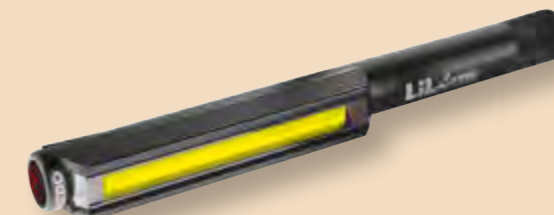

LED-Stifttaschenlampe aufladbarer Akkubetrieb · IP67

3 Modi · 4-x Zoom

1. stoßfestes, eloxiertes Flugzeugaluminium mit Stahl-Taschenclip
   - Micro-USB Ladebuchse mit Ladezustandsanzeige, Micro-USB auf USB-Ladekabel
   - Flex-Power: Alternativbetrieb mit 2 AAA-Batterien (geringere Leistung)
2. **Lieferumfang:** Lampe mit Lithium-Ionen-Akku 10850, 750 mAh, Bedienungsanleitung, USB-Kabel

Maße	lm	
14x164 mm ø Kopf 17 mm	250 max.	
Leuchtdauer	Leuchtweite	EAN-Bestell-Nr.
25 h max.	104 m max.	46574

Details:

Lichtstrom	250 / 75 / 250 lm
Modi	High / Low / Strobe
Leuchtweiten	104 / 57 / 104 m
Laufzeiten	1 h / 3 h / 25 h
Fallhöhe	1 m
Gewicht	ca. 47 g (ohne Akku)
Gehäuse	Luft- und Raumfahrt Aluminium

LED-Taschenlampe aufladbarer Akkubetrieb · IP67

1. **4 Modi · 4-x Zoom · Smart Power Control**
2. Batterieschonende Schaltung durch einfaches Drehen des Lampenkopfes. Der leistungsstarke Akku kann direkt in der Lampe über einen USB-Anschluss geladen werden, oder als Powerbank für andere Geräte als Stromquelle dienen.

Lieferumfang: Lampe mit Lithium-Ionen-Akku 18650, 2000 mAh, Handschlaufe, Bedienungsanleitung, USB-Kabel

Maße	lm	
32x185 mm ø Kopf 37 mm	2.000 max.	
Leuchtdauer	Leuchtweite	EAN-Bestell-Nr.
20 h max.	259 m max.	46576

Details:

Lichtstrom	2.000 / 800 / 200 / 2.000 lm
Modi	High / Medium / Low / Strobe
Leuchtweiten	259 / 170 / 97 / 259 m
Laufzeiten	2h/ 5h / 20h / 2 h
Fallhöhe	1 m
Gewicht	ca. 219 g (ohne Akku)
Gehäuse	Luft- und Raumfahrt Aluminium

LED-Taschenlampe Batteriebetrieb · IP67

1. **4 Modi · 4-x Zoom**
2. leistungsstarke Lampe mit Batteriebetrieb
   - 4 wählbaren Modi über einen Endkappenschalter leicht durchschalten. Der eingebaute Zoom sowie ein praktischer Magnetfuß ermöglichen vielfältige Einsatzmöglichkeiten.

Lieferumfang: Lampe, Bedienungsanleitung, 3x AAA Batterien

Maße	lm	
28x135 mm ø Kopf 34 mm	500 max.	
Leuchtdauer	Leuchtweite	EAN-Bestell-Nr.
20 h max.	146 m max.	46581

Details:

Lichtstrom	500 / 300 / 30 / 500 lm
Modi	High / Medium / Low / Strobe
Leuchtweiten	146 / 115 / 39 / 146 m
Laufzeiten	2 h / 5 h / 20 h / 2 h
Fallhöhe	1 m
Gewicht	121 g (ohne Batterien)
Gehäuse	Luft- und Raumfahrt Aluminium

LED-Taschenlampe mit COB Arbeitslicht aufladbarer Akkubetrieb · IPX4 · 3 Modi

- 40 lm Rotlicht, inkl. blinkender Warnfunktion
- praktische Dimmfunktion mit Dimmstufenspeicher für flexible Leuchtstärken-Einstellung
- ausklappbarer Taschenclip sowie kräftiger Magnetfuß erweitern die Einsatzmöglichkeiten

Lieferumfang: Lampe mit Lithium-Ionen-Akku 18650, 2200 mAh, Bedienungsanleitung, USB-Ladekabel

Maße	lm	Leuchtdauer	Leuchtweite	EAN-Bestell-Nr.
24x215 mm ø Kopf 24 mm	500 lm max.	24 h max.	75 m max.	46575