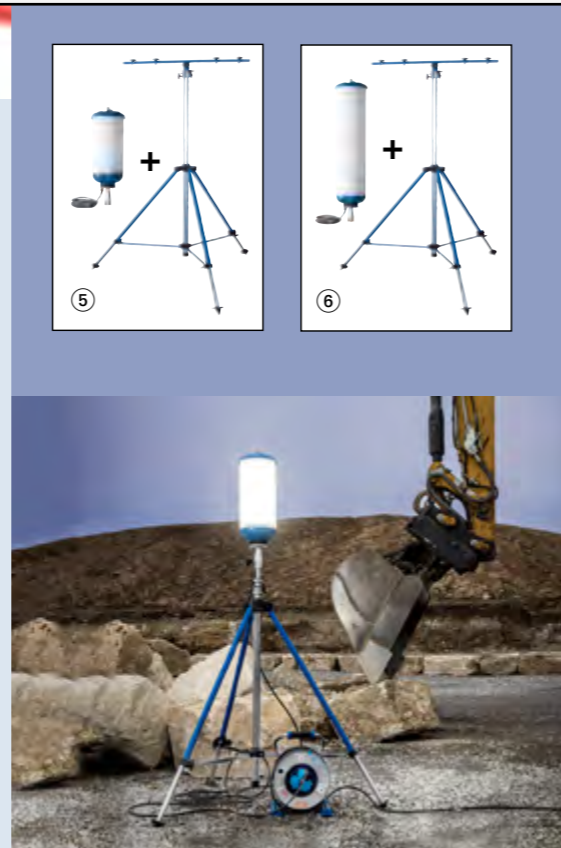

Arbeitsleuchten

Hand- Taschenleuchten

Orientierungslicht

LED Lichtsäule klappbar · 360°-Ausleuchtung ohne Schatten

Polycarbonat-Cover, großer Tragegriff (optimal zum Greifen mit Handschuhen), 3-beiniges Gestell aus pulverbeschichtetem Metall, Kabelaufwickler

Traversen-Stativ: pulverbeschichtetes Eisenrohrgestell (5 Elemente) und Stellschrauben, DIN-Zapfen und 820 mm langer Traverse mit DIN-Aufnahme zum schnellen Aufstecken und Sichern der Arbeitsleuchten, Standbeine mit Fußkegeln für hohe Standfestigkeit, einzeln teleskopierbar, 3 Sicherungsschnüre mit Karabinerhaken, 3 Bodenheringe zur Standsicherung, höhenverstellbar, max. 40 kg Tragkraft