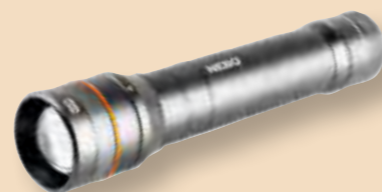

LED-Stifttaschenlampe aufladbarer Akkubetrieb · IP67

3 Modi · 4-x Zoom

1. stoßfestes, eloxiertes Flugzeugaluminium mit Stahl-Taschenclip
   - Micro-USB Ladebuchse mit Ladezustandsanzeige, Micro-USB auf USB-Ladekabel
   - Flex-Power: Alternativbetrieb mit 2 AAA-Batterien (geringere Leistung)
2. **Lieferumfang:** Lampe mit Lithium-Ionen-Akku 10850, 750 mAh, Bedienungsanleitung, USB-Kabel

Maße	lm	
14x164 mm ø Kopf 17 mm	250 max.	
Leuchtdauer	Leuchtweite	EAN-Bestell-Nr.
25 h max.	104 m max.	46574

Details:

Lichtstrom	250 / 75 / 250 lm
Modi	High / Low / Strobe
Leuchtweiten	104 / 57 / 104 m
Laufzeiten	1 h / 3 h / 25 h
Fallhöhe	1 m
Gewicht	ca. 47 g (ohne Akku)
Gehäuse	Luft- und Raumfahrt Aluminium

LED-Taschenlampe aufladbarer Akkubetrieb · IP67

1. **4 Modi · 4-x Zoom · Smart Power Control**
2. Batterieschonende Schaltung durch einfaches Drehen des Lampenkopfes. Der leistungsstarke Akku kann direkt in der Lampe über einen USB-Anschluss geladen werden, oder als Powerbank für andere Geräte als Stromquelle dienen.

Lieferumfang: Lampe mit Lithium-Ionen-Akku 18650, 2000 mAh, Handschlaufe, Bedienungsanleitung, USB-Kabel

Maße	lm	
32x185 mm ø Kopf 37 mm	2.000 max.	
Leuchtdauer	Leuchtweite	EAN-Bestell-Nr.
20 h max.	259 m max.	46576

Details:

Lichtstrom	2.000 / 800 / 200 / 2.000 lm
Modi	High / Medium / Low / Strobe
Leuchtweiten	259 / 170 / 97 / 259 m
Laufzeiten	2h/ 5h / 20h / 2 h
Fallhöhe	1 m
Gewicht	ca. 219 g (ohne Akku)
Gehäuse	Luft- und Raumfahrt Aluminium

LED-Taschenlampe Batteriebetrieb · IP67

1. **4 Modi · 4-x Zoom**
2. leistungsstarke Lampe mit Batteriebetrieb
   - 4 wählbaren Modi über einen Endkappenschalter leicht durchschalten. Der eingebaute Zoom sowie ein praktischer Magnetfuß ermöglichen vielfältige Einsatzmöglichkeiten.

Lieferumfang: Lampe, Bedienungsanleitung, 3x AAA Batterien

Maße	lm	
28x135 mm ø Kopf 34 mm	500 max.	
Leuchtdauer	Leuchtweite	EAN-Bestell-Nr.
20 h max.	146 m max.	46581

Details:

Lichtstrom	500 / 300 / 30 / 500 lm
Modi	High / Medium / Low / Strobe
Leuchtweiten	146 / 115 / 39 / 146 m
Laufzeiten	2 h / 5 h / 20 h / 2 h
Fallhöhe	1 m
Gewicht	121 g (ohne Batterien)
Gehäuse	Luft- und Raumfahrt Aluminium

LED-Taschenlampe mit COB Arbeitslicht aufladbarer Akkubetrieb · IPX4 · 3 Modi

- 40 lm Rotlicht, inkl. blinkender Warnfunktion
- praktische Dimmfunktion mit Dimmstufenspeicher für flexible Leuchtstärken-Einstellung
- ausklappbarer Taschenclip sowie kräftiger Magnetfuß erweitern die Einsatzmöglichkeiten

Lieferumfang: Lampe mit Lithium-Ionen-Akku 18650, 2200 mAh, Bedienungsanleitung, USB-Ladekabel

Maße	lm	Leuchtdauer	Leuchtweite	EAN-Bestell-Nr.
24x215 mm ø Kopf 24 mm	500 lm max.	24 h max.	75 m max.	46575