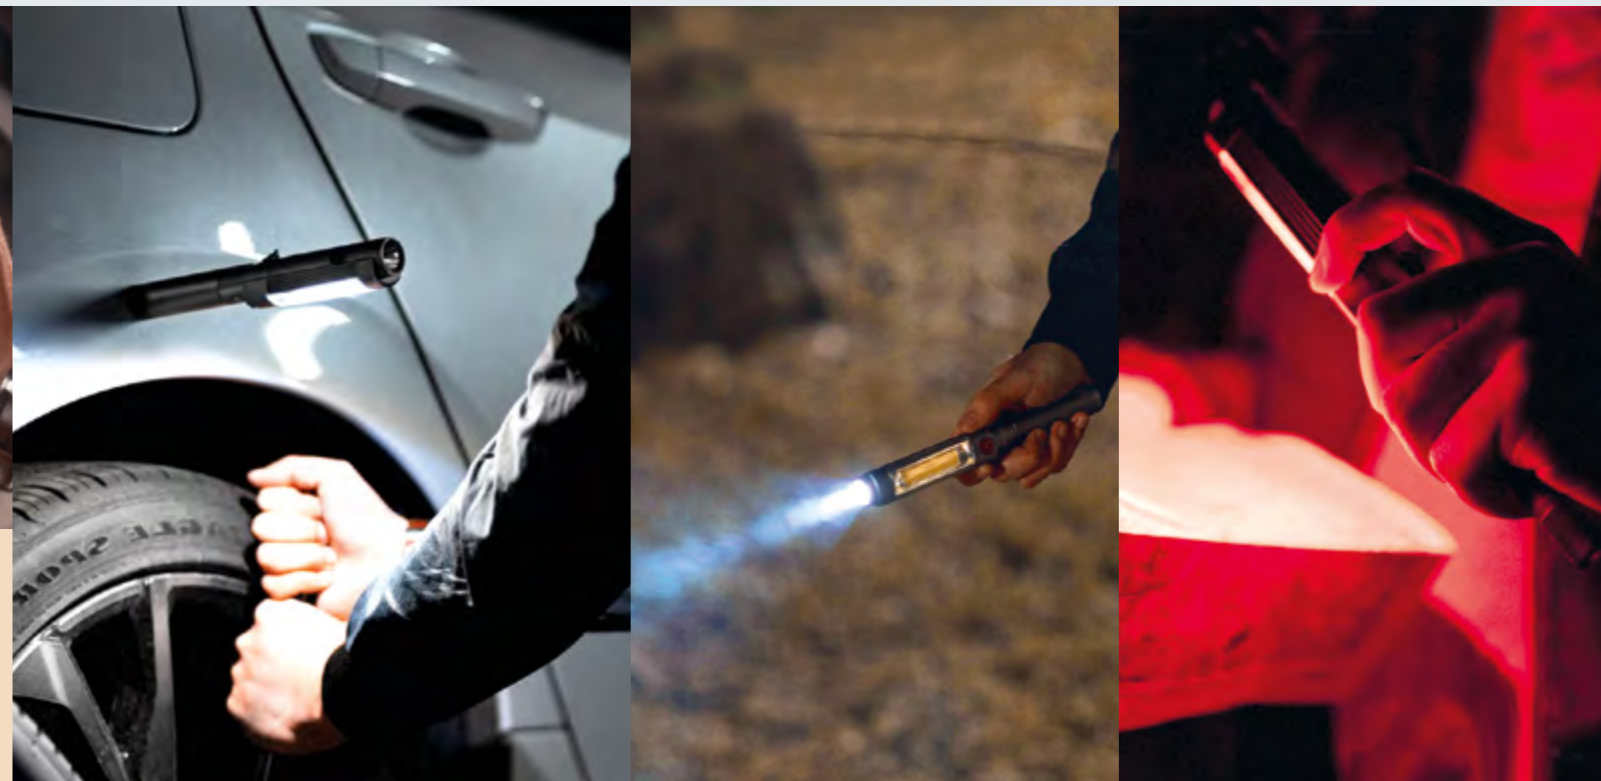

LED-Stifttaschenlampe aufladbarer Akkubetrieb · IP67

3 Modi · 4-x Zoom

1. stoßfestes, eloxiertes Flugzeugaluminium mit Stahl-Taschenclip
   - Micro-USB Ladebuchse mit Ladezustandsanzeige, Micro-USB auf USB-Ladekabel
   - Flex-Power: Alternativbetrieb mit 2 AAA-Batterien (geringere Leistung)
2. **Lieferumfang:** Lampe mit Lithium-Ionen-Akku 10850, 750 mAh, Bedienungsanleitung, USB-Kabel

Maße	lm	
14x164 mm ø Kopf 17 mm	250 max.	
Leuchtdauer	Leuchtweite	EAN-Bestell-Nr.
25 h max.	104 m max.	46574

Details:

Lichtstrom	250 / 75 / 250 lm
Modi	High / Low / Strobe
Leuchtweiten	104 / 57 / 104 m
Laufzeiten	1 h / 3 h / 25 h
Fallhöhe	1 m
Gewicht	ca. 47 g (ohne Akku)
Gehäuse	Luft- und Raumfahrt Aluminium

LED-Taschenlampe aufladbarer Akkubetrieb · IP67

1. **4 Modi · 4-x Zoom · Smart Power Control**
2. Batterieschonende Schaltung durch einfaches Drehen des Lampenkopfes. Der leistungsstarke Akku kann direkt in der Lampe über einen USB-Anschluss geladen werden, oder als Powerbank für andere Geräte als Stromquelle dienen.

Lieferumfang: Lampe mit Lithium-Ionen-Akku 18650, 2000 mAh, Handschlaufe, Bedienungsanleitung, USB-Kabel

Maße	lm	
32x185 mm ø Kopf 37 mm	2.000 max.	
Leuchtdauer	Leuchtweite	EAN-Bestell-Nr.
20 h max.	259 m max.	46576

Details:

Lichtstrom	2.000 / 800 / 200 / 2.000 lm
Modi	High / Medium / Low / Strobe
Leuchtweiten	259 / 170 / 97 / 259 m
Laufzeiten	2h/ 5h / 20h / 2 h
Fallhöhe	1 m
Gewicht	ca. 219 g (ohne Akku)
Gehäuse	Luft- und Raumfahrt Aluminium

LED-Taschenlampe Batteriebetrieb · IP67

1. **4 Modi · 4-x Zoom**
2. leistungsstarke Lampe mit Batteriebetrieb
   - 4 wählbaren Modi über einen Endkappenschalter leicht durchschalten. Der eingebaute Zoom sowie ein praktischer Magnetfuß ermöglichen vielfältige Einsatzmöglichkeiten.

Lieferumfang: Lampe, Bedienungsanleitung, 3x AAA Batterien

Maße	lm	
28x135 mm ø Kopf 34 mm	500 max.	
Leuchtdauer	Leuchtweite	EAN-Bestell-Nr.
20 h max.	146 m max.	46581

Details:

Lichtstrom	500 / 300 / 30 / 500 lm
Modi	High / Medium / Low / Strobe
Leuchtweiten	146 / 115 / 39 / 146 m
Laufzeiten	2 h / 5 h / 20 h / 2 h
Fallhöhe	1 m
Gewicht	121 g (ohne Batterien)
Gehäuse	Luft- und Raumfahrt Aluminium

LED-Taschenlampe mit COB Arbeitslicht aufladbarer Akkubetrieb · IPX4 · 3 Modi

- 40 lm Rotlicht, inkl. blinkender Warnfunktion
- praktische Dimmfunktion mit Dimmstufenspeicher für flexible Leuchtstärken-Einstellung
- ausklappbarer Taschenclip sowie kräftiger Magnetfuß erweitern die Einsatzmöglichkeiten

Lieferumfang: Lampe mit Lithium-Ionen-Akku 18650, 2200 mAh, Bedienungsanleitung, USB-Ladekabel

Maße	lm	Leuchtdauer	Leuchtweite	EAN-Bestell-Nr.
24x215 mm ø Kopf 24 mm	500 lm max.	24 h max.	75 m max.	46575