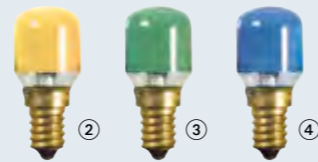

# Allgebrauchs- und Dekorationslampen

**Wir können noch liefern**

- Leuchtmittel in Tropfenform
- Leuchtmittel in Kerzenform
- Leuchtmittel in Globe-Form
- mattierte Leuchtmittel...

**Restbestände/EOL · solange Vorrat reicht**

**E 14 · TV Birnenlampe**

Socket	Art	Maße mm	V	W	EEK	EAN-Bestell-Nr. 4034451...	Bild
E 14	blau klar	26x57	235	15	nkp.	40165	①

**E 14 · Birnenlampe Color**

Socket	Art	Maße mm	V	W	EEK	EAN-Bestell-Nr. 4034451...	Bild
E 14	gelb matt	26x57	235	15	nkp.	40146	②
E 14	grün matt	26x57	235	15	nkp.	40147	③
E 14	blau matt	26x57	235	15	nkp.	40148	④

**E 14 · Tropfenform**

Socket	Art	Maße mm	V	W	EEK	EAN-Bestell-Nr. 4034451...	Bild
E 14	opal	45x75	230	25	EOL	40296	⑤
E 14	opal	45x75	230	60	EOL	40298	⑥
E 14	flame	45x75	230	40	EOL	40677	⑥
E 14	gold-gelüstert	45x75	240	25	EOL	40688	⑦
E 14	gold-gelüstert	45x75	240	40	EOL	40689	⑦